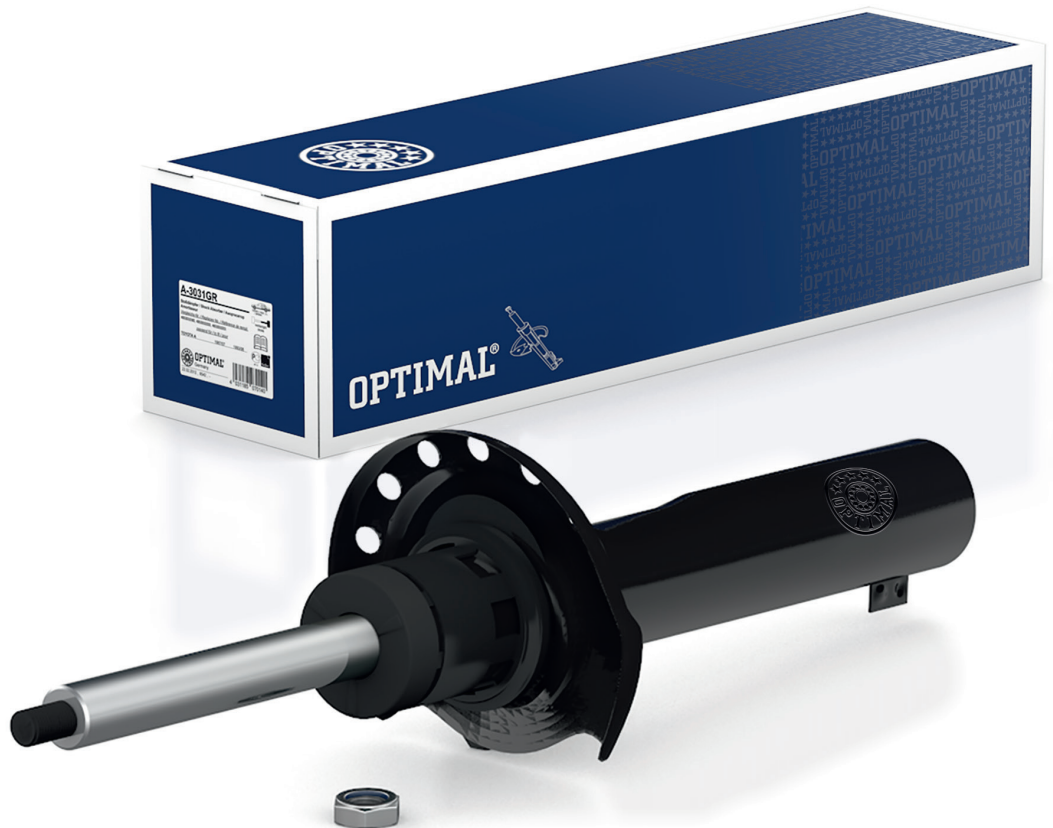

OPTIMAL®
Your profit

Stoßdämpfer

- ✓ Sehr hohe Marktabdeckung
- ✓ Stetige Programmaktualisierung
- ✓ Permanente Qualitätsüberwachung mit eigenen Prüfstand
- ✓ OE konforme Dämpfercharakteristik
- ✓ Einsatz hochwertiger Freudenberg NOK-Dichtungen
- ✓ 3-fach-chromatierte Kolbenstangen
- ✓ Minimaler Verschleiß und optimale Reibwerte durch PTFE-Abdichtung

Shock Absorbers

- ✓ Comprehensive market coverage
- ✓ Product range regularly updated
- ✓ Permanent quality control with own test facilities
- ✓ Damping characteristics in compliance to OE
- ✓ Usage of high-quality Freudenberg NOK-seals
- ✓ Triple-chromated piston rod
- ✓ Minimum wear and friction due to the use of PTFE seals